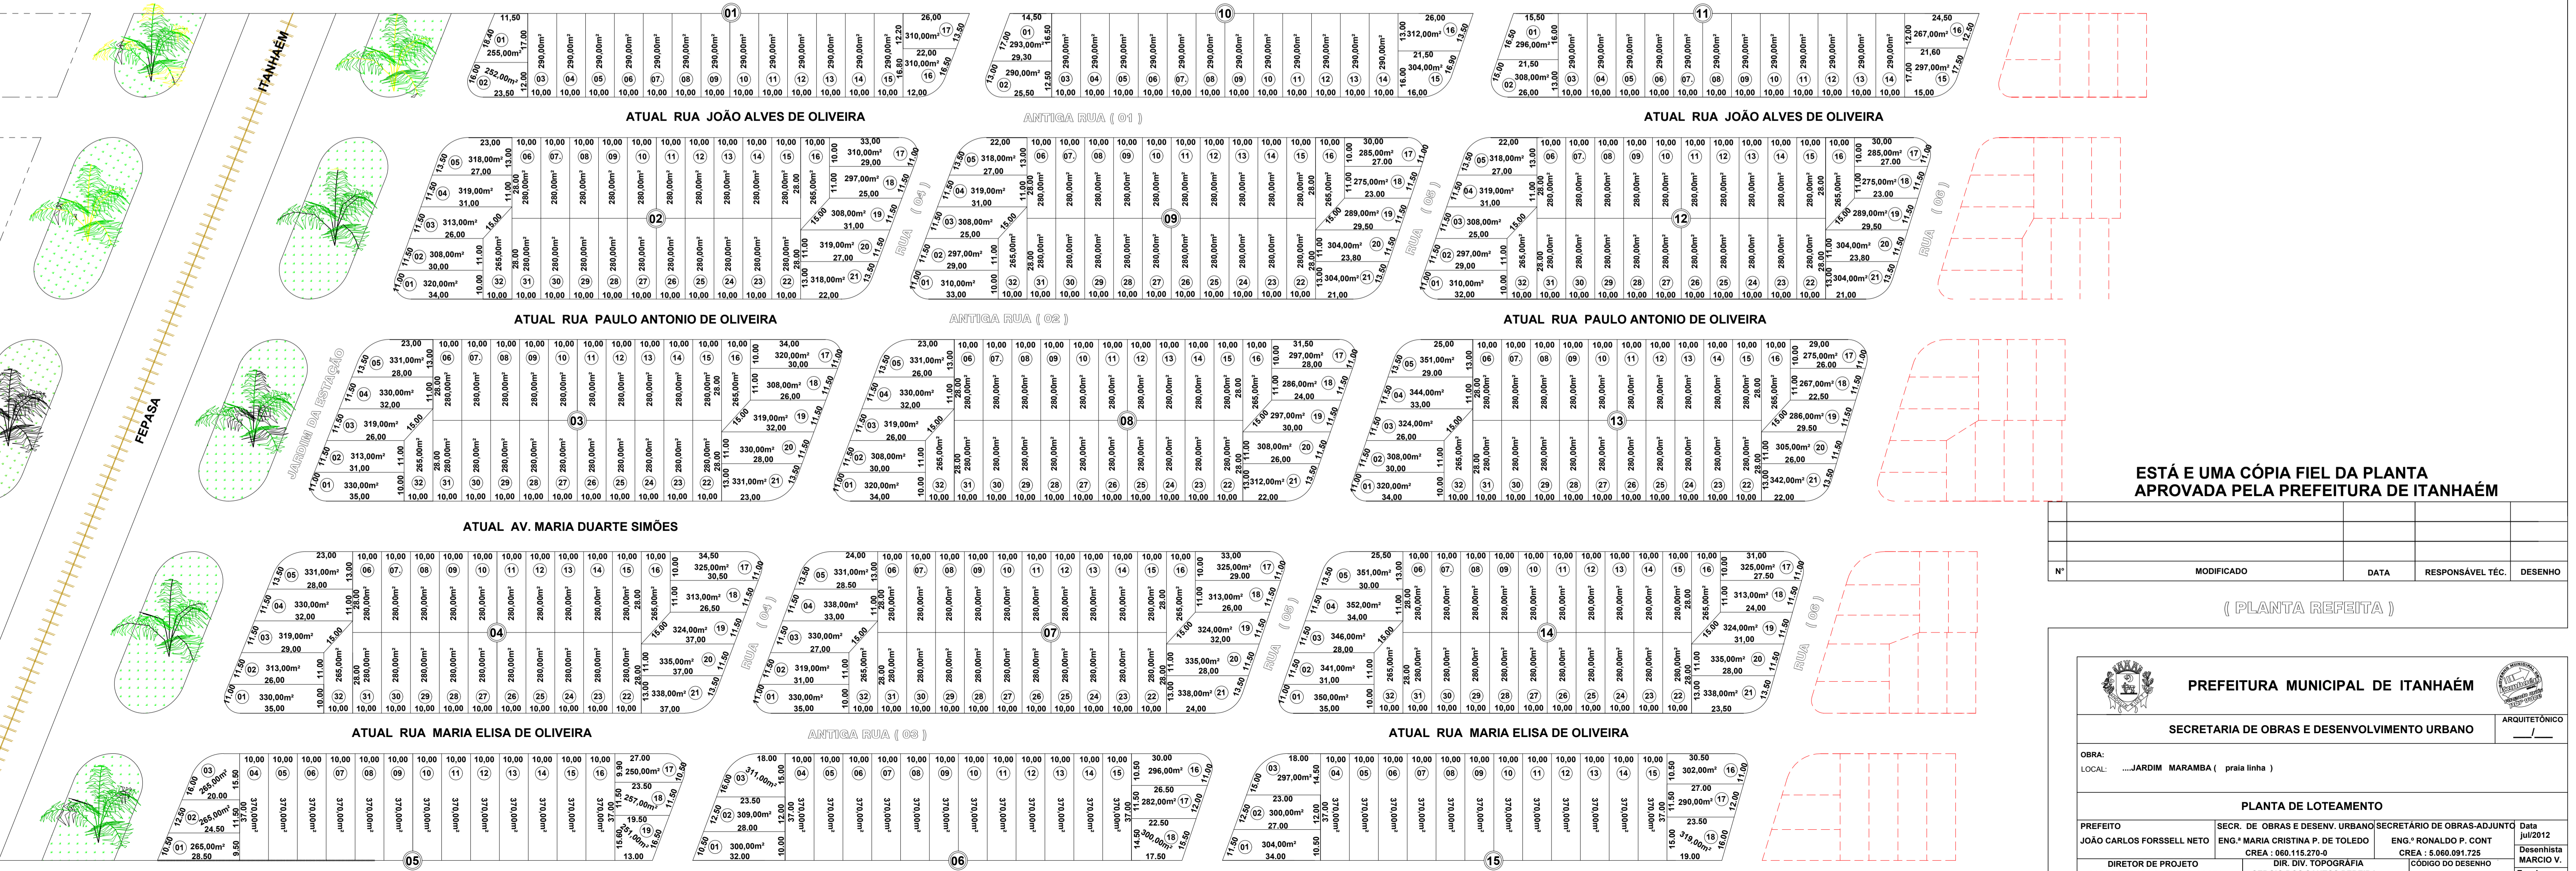

HERDEIROS DE SILVÉRIO ANTONIO DE MORAIS

HERDEIROS DE SILVÉRIO ANTONIO DE MORAIS

JOSÉ MARIA DE ALMEIDA OU SUCESSORES

JOSÉ MARIA DE ALMEIDA OU SUCESSORES

HERDEIROS DE SILVÉRIO ANTONIO DE MORAIS

JOSÉ MARIA DE ALMEIDA OU SUCESSORES

JOSÉ MARIA DE ALMEIDA OU SUCESSORES

ESTÁ E UMA CÓPIA FIEL DA PLANTA APROVADA PELA PREFEITURA DE ITANHAÉM

Nº	MODIFICADO	DATA	RESPONSÁVEL TEC.	DESENHO

( PLANTA REPETIDA )

**PREFEITURA MUNICIPAL DE ITANHAÉM**

SECRETARIA DE OBRAS E DESENVOLVIMENTO URBANO

ARQUITETÔNICO

OBRA: .....JARDIM MARAMBA ( prala linha )

**PLANTA DE LOTEAMENTO**

PREFEITO: JOÃO CARLOS FORSSLETT NETO    SEC. DE OBRAS E DESENV. URBANO: SECRETÁRIO DE OBRAS-ADJUNTO: Data: 07/2012

DIR. DE PROJETO: CARLOS EDUARDO AGUIAR COSTA    DIR. DIV. TOPOGRAFIA: SERGIO DOS SANTOS PEREIRA    CÓDIGO DO DESENHO: PL-21-4478-7    Escala: 1:1000

CREA/SP-606.173.098-0    CREA/SP-664.183.929-9